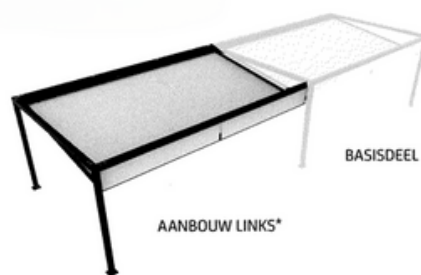

Productinformatie

Bij de Verano Cortona V805 terrasoverkapping (vrijstaand), ook wel bekend als de Cube of Cubola, staan design, sfeer en functionaliteit centraal. De terrasoverkapping is te gebruiken als volledig horizontale zonwering. Met één druk op de knop verstel je de hellingshoek. Ideaal, want bij een lichte regenbui hoef je je dus geen zorgen te maken over de afwatering en daarnaast kun je lekker buiten blijven zitten. Het systeem wordt aangedreven door twee Somfy-motoren: één om het doek in en uit te schuiven en één om de voorzijde van het doek te laten zakken.

Producteigenschappen

Materiaal: Aluminium en doek

Maximale breedte: 600 cm*

Maximale diepte: 400 cm

Hoogte staanders: 250 cm

Systeemkleuren: wit**

Zonneschermdoek: keuze uit ruim 400 doeken

Bediening: Elektrisch

Opties: Somfy TaHoma Box

*Onbeperkt te koppelen

**Elke gewenste RAL-kleur tegen meerprijs.

Tekening

Montagemogelijkheden

*max. 5890 mm breed, **max.3890 mm diepte