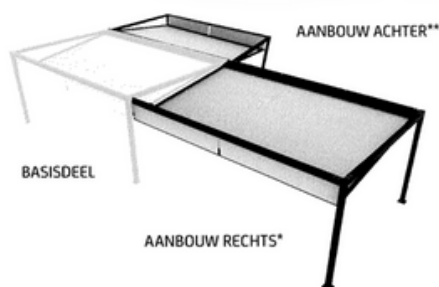

Productinformatie

Bij de Verano Cortona V805 terrasoverkapping (vrijstaand), ook wel bekend als de Cube of Cubola, staan design, sfeer en functionaliteit centraal. De terrasoverkapping is te gebruiken als volledig horizontale zonwering. Met één druk op de knop verstel je de hellingshoek. Ideaal, want bij een lichte regenbui hoef je je dus geen zorgen te maken over de afwatering en daarnaast kun je lekker buiten blijven zitten. Het systeem wordt aangedreven door twee Somfy-motoren: één om het doek in en uit te schuiven en één om de voorzijde van het doek te laten zakken.

Producteigenschappen

Materiaal: Aluminium en doek

Maximale breedte: 600 cm*

Maximale diepte: 400 cm

Hoogte staanders: 250 cm

Systeemkleuren: wit**

Zonneschermdoek: keuze uit ruim 400 doeken

Bediening: Elektrisch

Opties: Somfy TaHoma Box

*Onbeperkt te koppelen

**Elke gewenste RAL-kleur tegen meerprijs.

Tekening

Montagemogelijkheden

*max. 5890 mm breed, **max.3890 mm diepte